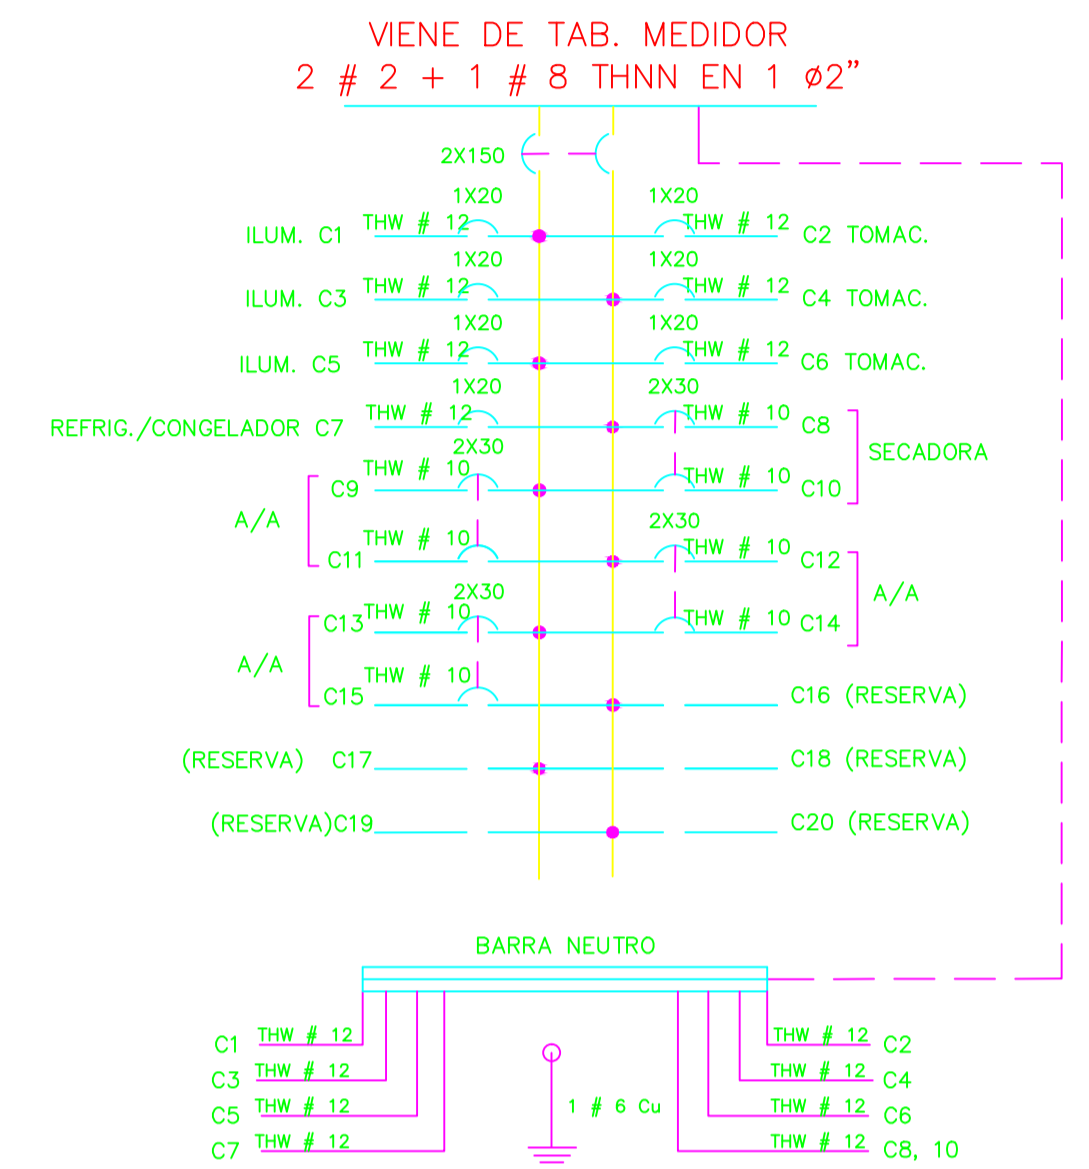

PLANTA BAJA DISTRIBUCION DE ILUMINACIÓN
ESC. 1:50

PLANTA ALTA DISTRIBUCION DE ILUMINACIÓN
ESC. 1:50

TABLERO DIST. ELECTRICA
TB

LEYENDA

- TUBERIA EMT EMPOTRADA EN TECHO
- TB TABLERO DIST. TB
- PTO. LUZ 120V. EN PARED
- PTO. LUZ 120V. EN TECHO
- S1 INTERRUPTOR 1 VIA
- S2 INTERRUPTOR 2 VIAS

CORRECCIONES

N.	FECHA	OBSERVACIONES

Proyecto: CONJ. RES. VILLAS DEL TEPUY COUNTRY CLUB
VIVIENDA UNIFAMILIAR 135 M2
UD-310 EL TIAMO, PTO ORDAZ EDO. BOLIVAR.

Proyecto:	ARQ. VICTOR HERRERA CIV. 82.290	Construye:	ASOC. CIVIL VILLAS DEL TEPUY COUNTRY CLUB						
Estructuras:	ING. JOSÉ R. MARCANO CIV. 83.241	PLANTAS BAJA, ALTA DISTRIBUCIÓN ELÉCTRICA ILUMINACIÓN							
Elect.	ING. GUILLERMO PACHECO CIV. 76.258								
Sanit.	ARQ. VICTOR HERRERA CIV. 82.290	Fecha:	OCTUBRE/2008	Serie:	IE	1/Serie:	1/3	Nº/Plano:	IE-1
Dibujo:	L.S.I.M.	Escala (a):	INDICADAS	1/Plano:	3	2/Red:			