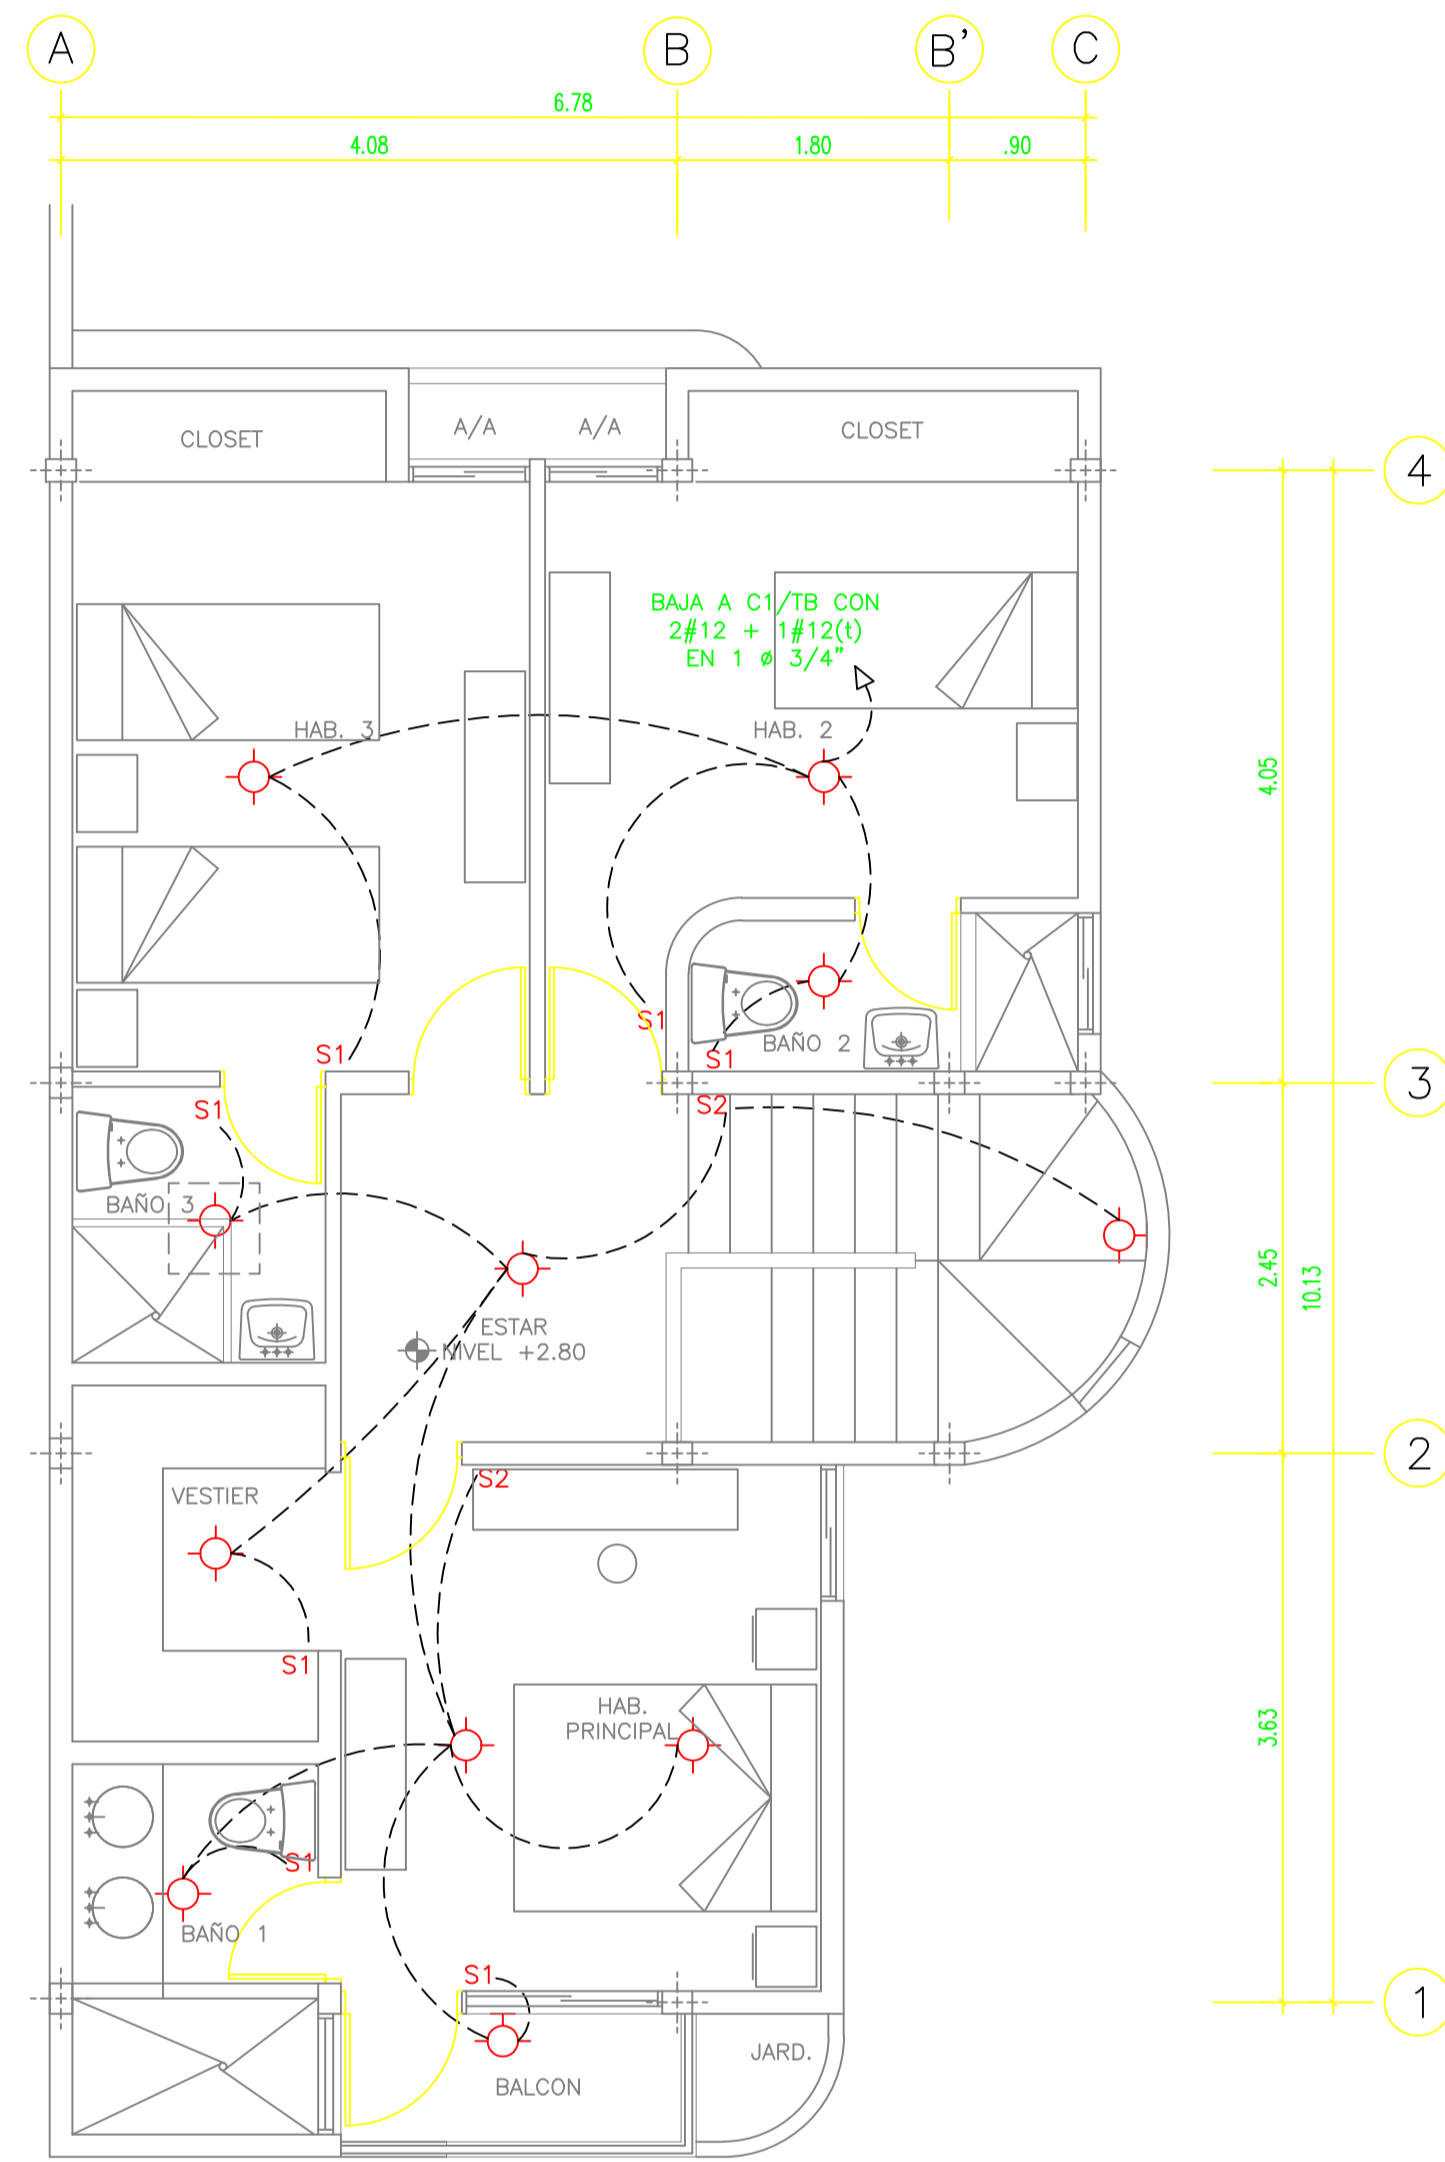

PLANTA BAJA DISTRIBUCION DE ILUMINACIÓN
ESC. 1:50

PLANTA ALTA DISTRIBUCION DE ILUMINACIÓN
ESC. 1:50

TABLERO DIST. ELECTRICA
TB

LEYENDA

- TUBERIA EMT EMPOTRADA EN TECHO
- TB TABLERO DIST. TB
- PTO. LUZ 120V. EN PARED
- PTO. LUZ 120V. EN TECHO
- S1 INTERRUPTOR 1 VIA
- S2 INTERRUPTOR 2 VIAS

CORRECCIONES

N.	FECHA	OBSERVACIONES

Proyecto: CONJ. RES. VILLAS DEL TEPUY COUNTRY CLUB
VIVIENDA UNIFAMILIAR 135 M2
UD-310 EL TIAMO, PTO ORDAZ EDO. BOLIVAR.

Proyecto:	ARQ. VICTOR HERRERA CIV. 82.290	Construye:	ASOC. CIVIL VILLAS DEL TEPUY COUNTRY CLUB						
Estructuras:	ING. JOSÉ R. MARCANO CIV. 83.241	PLANTAS BAJA, ALTA DISTRIBUCIÓN ELÉCTRICA ILUMINACIÓN							
Elect.	ING. GUILLERMO PACHECO CIV. 76.258								
Sanit.	ARQ. VICTOR HERRERA CIV. 82.290	Fecha:	OCTUBRE/2008	Serie:	IE	1/Serie:	1/3	Nº/Plano:	IE-1
Dibujo:	L.S.I.M.	Escala (a):	INDICADAS	1/Plano:	3	2/Red:			